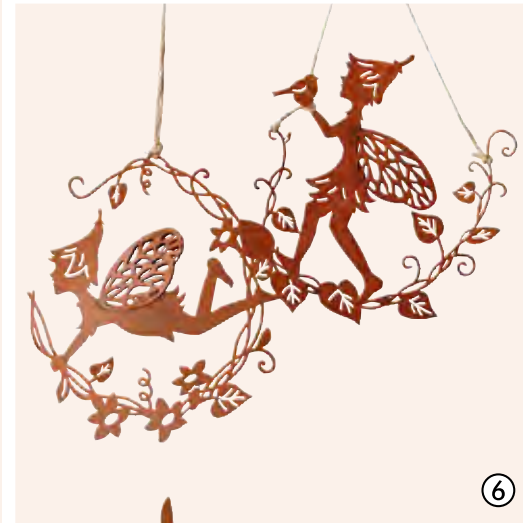

①

②

③

⑤

④

⑥

⑦

⑧

⑨

- ① **Krone**
  Ø 54 cm H 56 cm 28720
  Ø 36 cm H 39 cm 69841
  Ø 20 cm H 27 cm 68783
  Ø 13 cm H 16 cm 28944
  Ø 9 cm H 11 cm 28943
- ② **Gartenstecker Elfe**
  am Stab, 2 Stück sortiert
  9,5x38 cm 90205
- ③ **Gartenstecker Elfe**
  2 Stück sortiert
  30x40 cm H 50 cm 35104
- ④ **Gartenstecker Elfe**
  mit Stab
  29x40/118 cm 70874
  17x26/52 cm 66411
- ⑤ **Elfe, Regenmesser mit Glas**
  H 118 cm 90168
- ⑥ **Elfe, zum Hängen, sortiert**
  Ø 15x16 cm 20883
- ⑦ **Elfe, zum Hängen**
  Ø 9x15 cm 23462
- ⑧ **Gartenstecker Elfe, sortiert**
  13x57 cm 51715
- ⑨ **Gartenstecker Elfe**
  am Stab, sortiert
  9x35 cm 12738