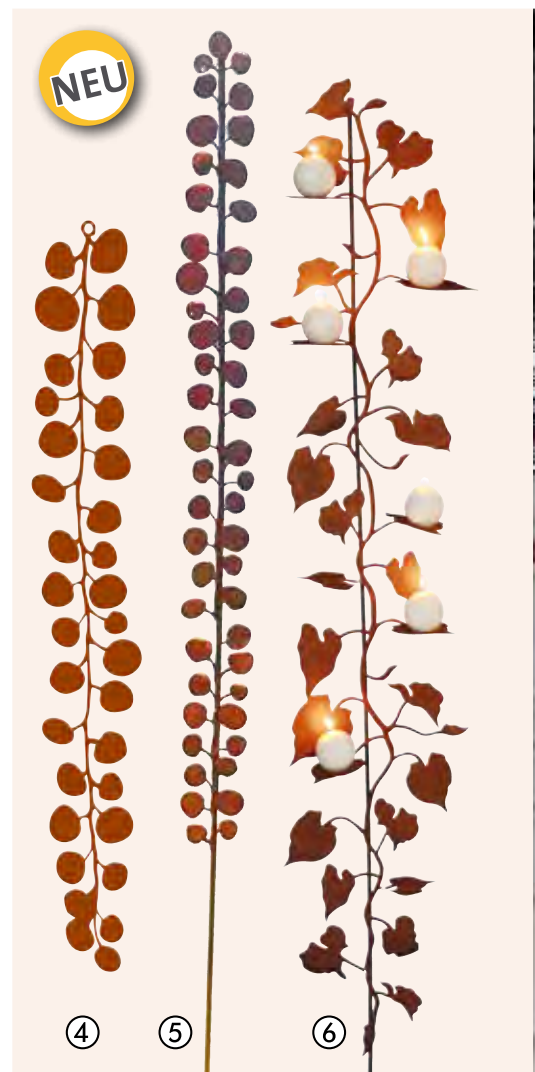

Alle Artikel ohne Leuchtmittel.

④

⑥

⑦

⑤

- ① **Agave**
auf Platte
Ø 80 cm 79311
Ø 60 cm 88855
- ② **Leuchtsäule Blätter**
ohne Kerze
Ø 20 cm H 190 cm 90690
Ø 20 cm H 150 cm 90691
- ③ **Ständer**
mit Glas, ohne Kerze
Ø 19,5 cm H 113 cm 58183
Ø 19,5 cm H 93 cm 42545
Ø 13 cm H 58 cm 35079
Ø 13 cm H 43 cm 57299
- ④ **Mühlenbeckia Strang**
B 12 cm H 100 cm 22593
B 11 cm H 75 cm 51436
- ⑤ **Mühlenbeckia**
auf Stab
B 11 cm H 180 cm 81657
B 11 cm H 160 cm 92623
- ⑥ **Zaunwinde**
auf Stab, ohne Kerze
H 160 cm 23710
H 110 cm 17322