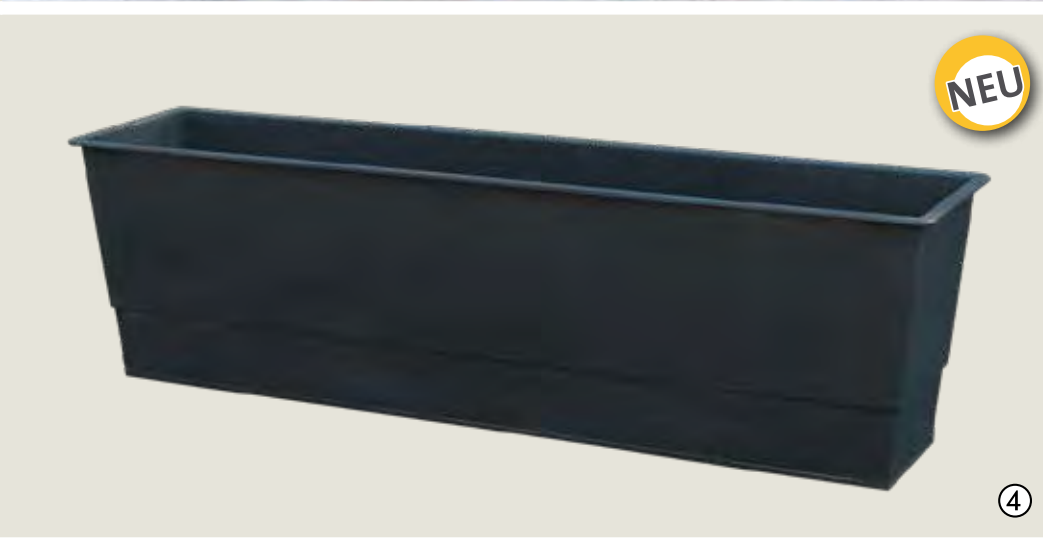

- ① **Raumteiler HZ372**
  98842
  Ø 75x28 cm
  H 90 cm
- ② **Kübel HZ370**
  72083
  Ø 35 cm
  H 50 cm
- ③ **Vase HZ371**
  17059
  Ø 35 cm
  H 80 cm
- ④ **Kunststoffeinsatz KE110**
  18576
  Ø 88x20 cm
  H 25 cm
  Passender Einsatz für Artikel:
  HZ378, HZ379
  (s. Seite 176 ② und ④)

  69852
  Ø 60x20 cm
  H 15 cm
  Passender Einsatz für Artikel:
  HZ379 (s. Seite 176 ④)
- ⑤ **Wasserstandsanzeiger WS110**
  4er, 13991
  Ø 20x15 cm
  Passend für Artikel:
  HZ378, HZ379
  (s. Seite 176 ② und ④)