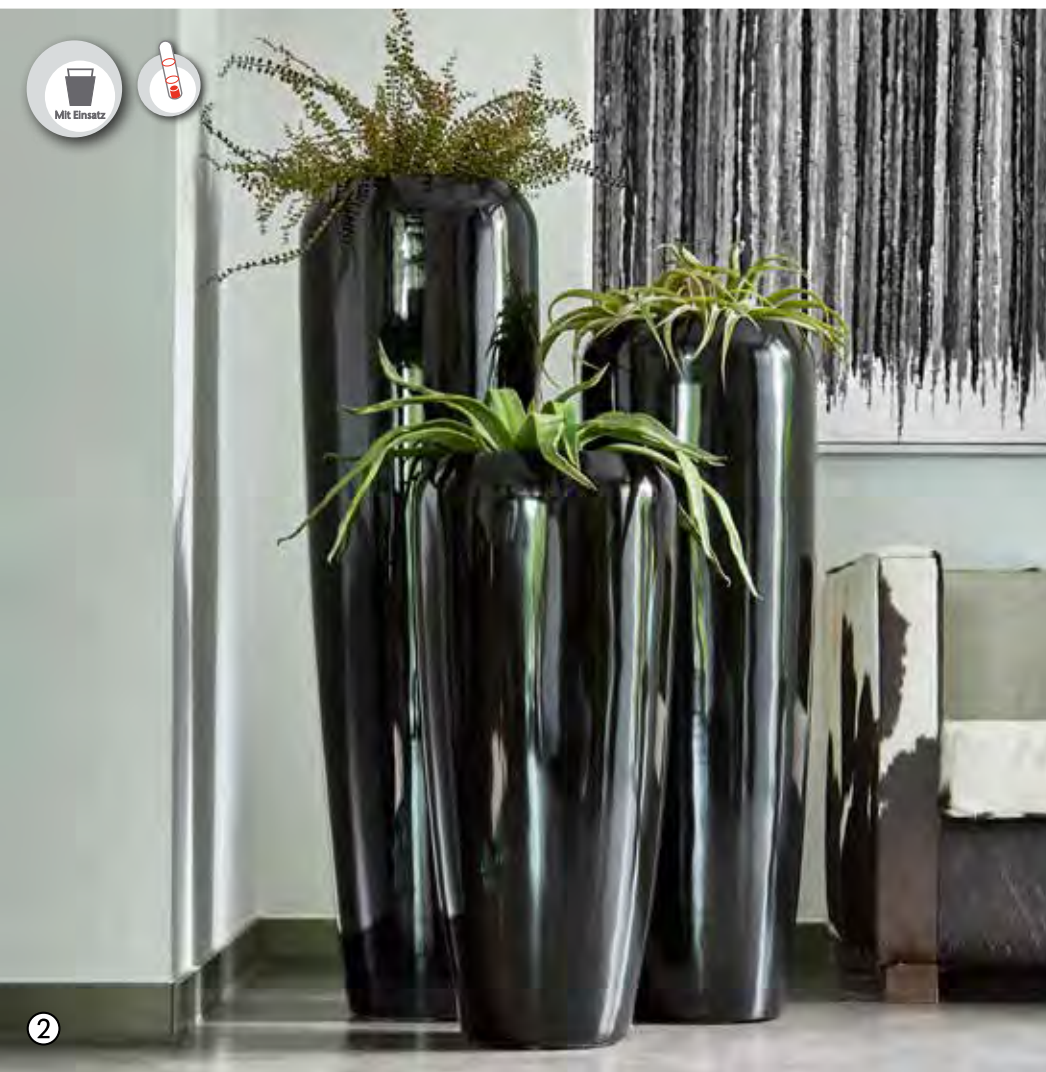

②

- ② Vase FS147
  schwarz
  20784
  Ø 34 cm
  H 117 cm
2. 20789
   Ø 34 cm
   H 97 cm
3. 20792
   Ø 34 cm
   H 75 cm