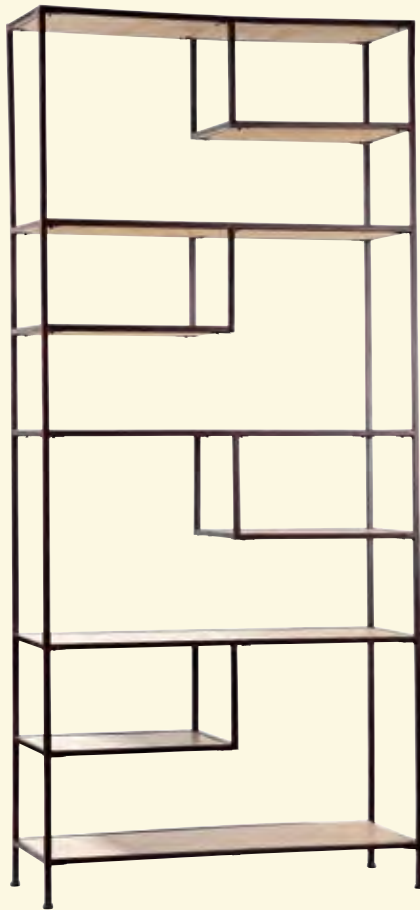

①

②

③

- ① Regal, schwarz/braun
  180x80x30 cm 31291
- ② Regal, schwarz/braun
  40x65x20 cm 88347
- ③ Regal, schwarz/braun
  (ohne Deko)
  100x90x20 cm 13242
- ④ Regal, schwarz/braun
  90x60x30 cm 98494
- ⑤ Regal, schwarz/braun
  zur Wandmontage
  Ø 70 cm T 15 cm 86837

④

⑤