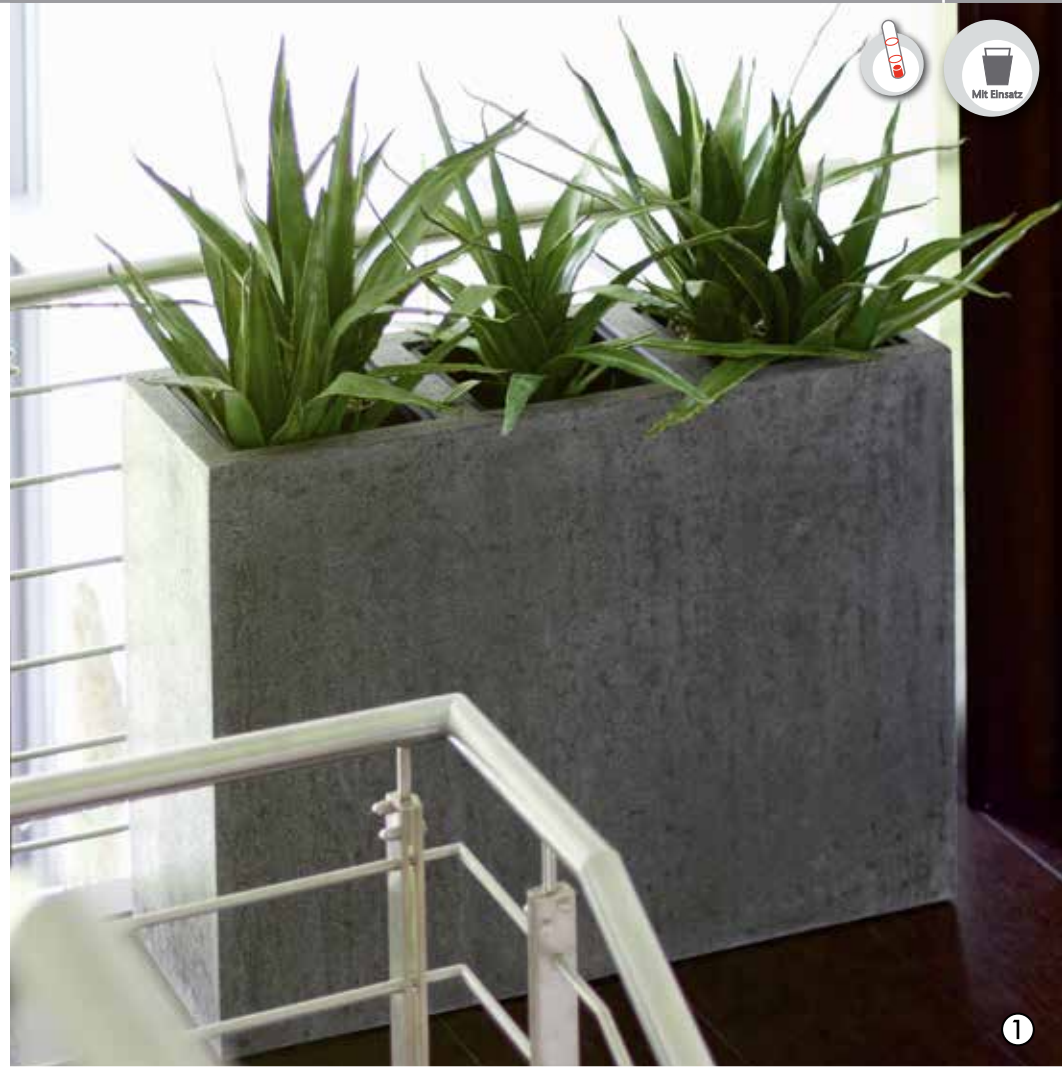

①

②

① Vase FS157

2er Satz
71725
Ø 43/32 cm
H 68/51 cm

② Vase FS147

23542	85398	30211
Ø 34 cm	34 cm	34 cm
H 117 cm	97 cm	75 cm

③ Jardinière FS100a

2er Satz
13241
Ø 55x28/40x20 cm
H 21/15 cm