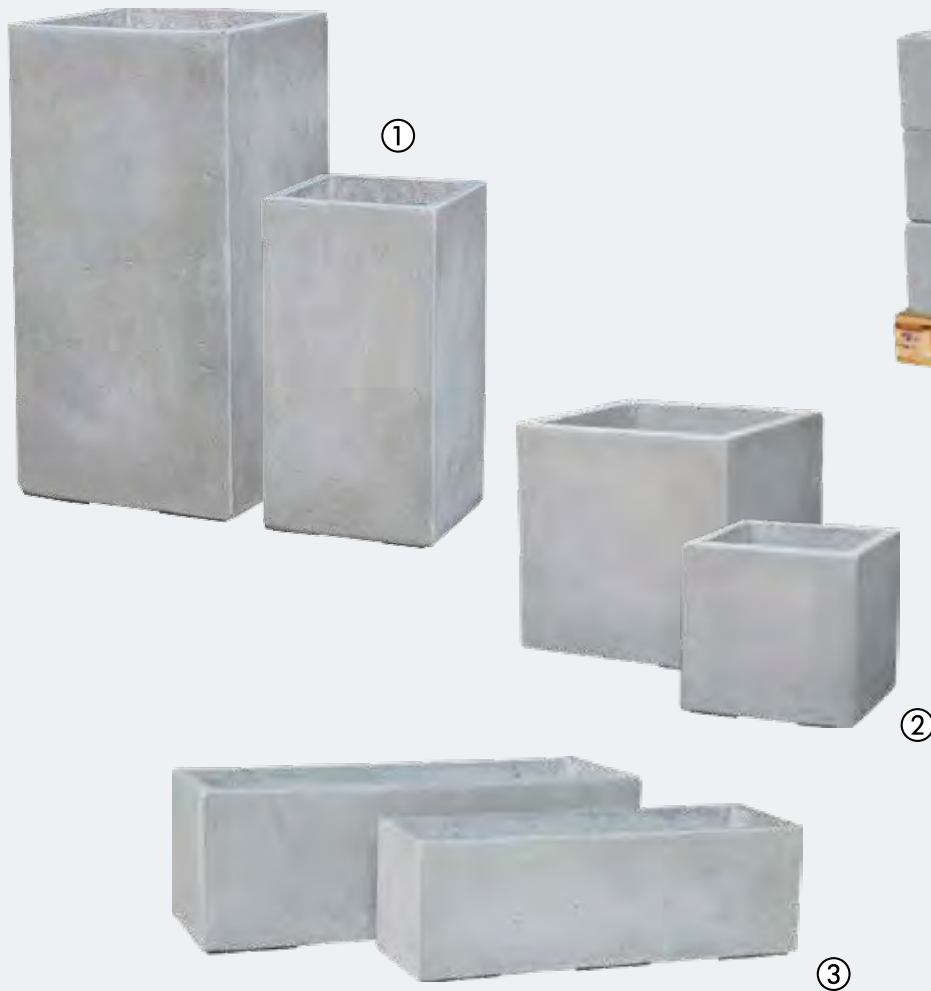

Mischpalette BT290 12729

bestehend aus:

- 2x ① **Vase BT291**
  2er Satz
  Ø 35/26 cm
  H 70/50 cm
- 4x ② **Kübel BT292**
  2er Satz
  Ø 35/26 cm
  H 35/26 cm
- 3x ③ **Kasten BT293**
  2er Satz
  Ø 70x26/60x19 cm
  H 24/20 cm

Nur als Palette erhältlich!