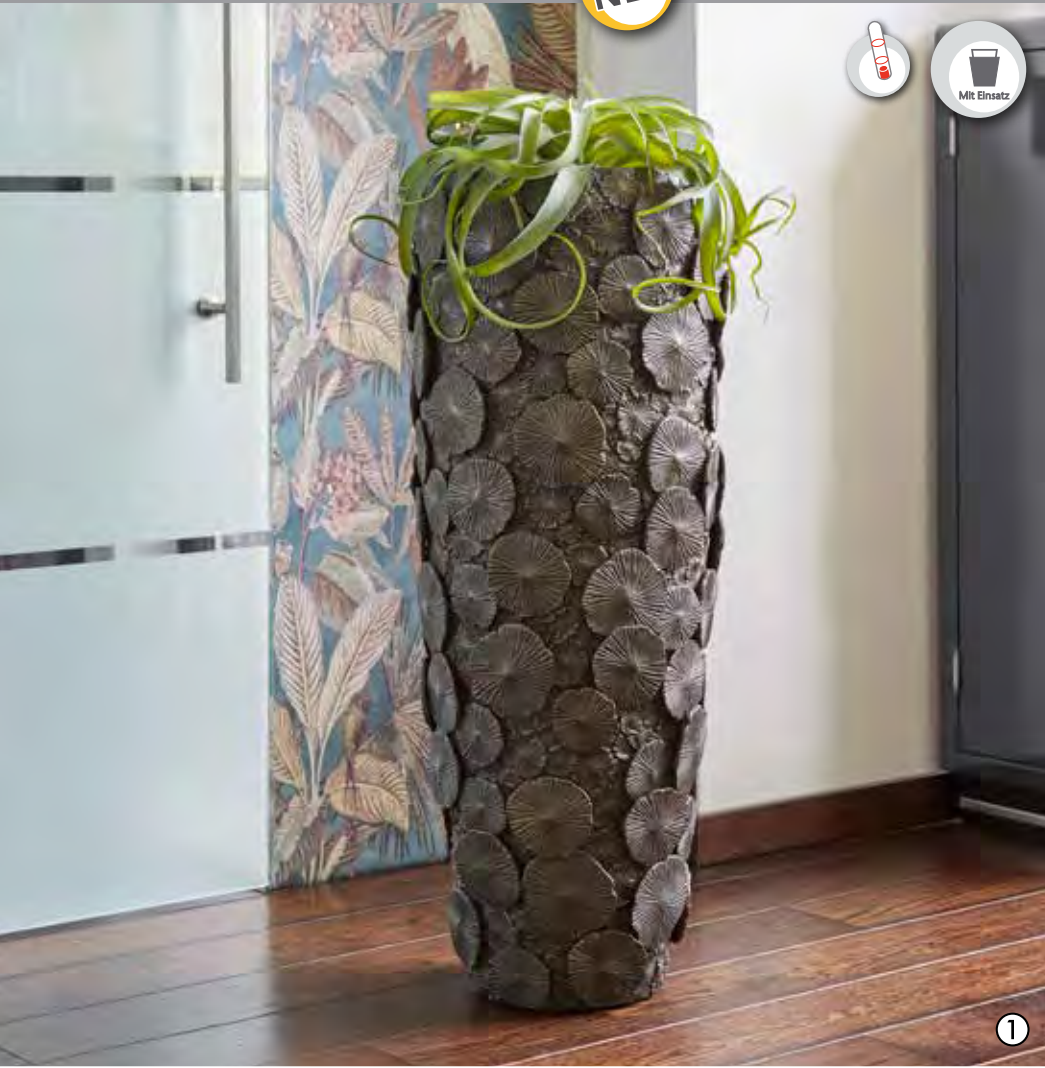

H 75 cm

Indoor!

Jumbo

- ① Vase FS145
80697
Ø 46 cm
H 117 cm
95917
Ø 46 cm
H 90 cm

- ② Kübel FS165
2er Satz
76362
Ø 56/40 cm
H 45/33 cm

Indoor!

Vase FS139

40348

Ø 34 cm

H 117 cm

30269

Ø 34 cm

H 97 cm

51834

Ø 34 cm

H 75 cm

Indoor!

① Vase FS168
47919
Ø 38 cm
H 97 cm

② Vase FS162
32593
Ø 41 cm
H 117 cm
86676
Ø 38 cm
H 98 cm
80747
Ø 38 cm
H 75 cm

Indoor!

Jumbo

Vase FS159

61011	57863	72824
Ø 55 cm	48 cm	46 cm
H 185 cm	150 cm	120 cm