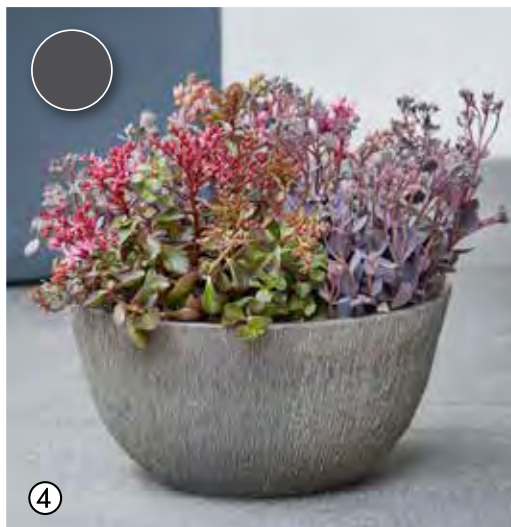

Vase F-180888 255

anthrazit, 89132
Ø 30 cm H 45 cm