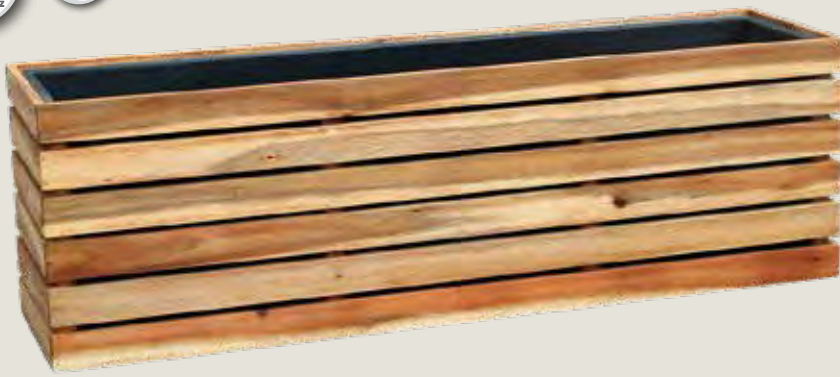

④

⑤ **Korb WH172**
Wasser-Hyazinthe
4er Satz
76384
Ø 39/29/21/17 cm
H 32/25/17/13 cm

⑤

①

②

④

③

- ① **Kübel HZ380**
3er Satz
54165
Ø 48/39/29 cm
H 49/40/30 cm