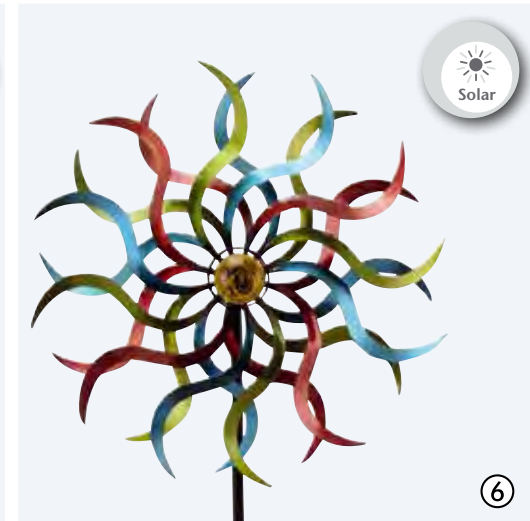

WINDRAD LINKS

- ① Ø 39,5 cm H 167,5 cm 69474
- ② Ø 46 cm H 186 cm 36158
  Ø 38 cm H 180 cm 36157
- ③ Ø 35,5 cm H 184 cm 63657
- ④ Ø 42 cm H 169 cm 33514
- ⑤ Ø 36 cm H 167,5 cm 47419
- ⑥ Ø 33 cm H 160 cm 41801
- ⑦ Ø 38 cm H 180 cm 36146
- ⑧ Ø 58,5 cm H 228 cm 66896
- ⑨ Ø 68 cm H 230 cm 43305
- ⑩ Ø 52 cm H 178 cm 36100
- ⑪ Ø 35 cm H 180 cm 15970
  Ø 48 cm H 184 cm 36028
- ⑫ Ø 58 cm H 228 cm 64814
- ⑬ Ø 42 cm H 170 cm 31634
- ⑭ Ø 39,5 cm H 168 cm 63543
- ⑮ Ø 44 cm H 186 cm 34544
- ⑯ Ø 35 cm H 168 cm 12951

①

②

③

④

WINDRAD RECHTS

- ① Metall, silber
  51x19x216 cm 12162
- ② Metall, silber
  38x13,5x175 cm 76067
- ③ Metall, silber
  38,5x17,5x150 cm 30536
- ④ Metall, silber
  40,5x17,5x150 cm 64128
- ⑤ Solar
  Ø 46 cm H 186 cm 63109
- ⑥ Solar
  Ø 53 cm H 187 cm 41545
- ⑦ Solar
  Ø 47 cm H 187 cm 64011
- ⑧ Solar
  Ø 53 cm H 187 cm 11079

⑤

⑥

⑦

⑧