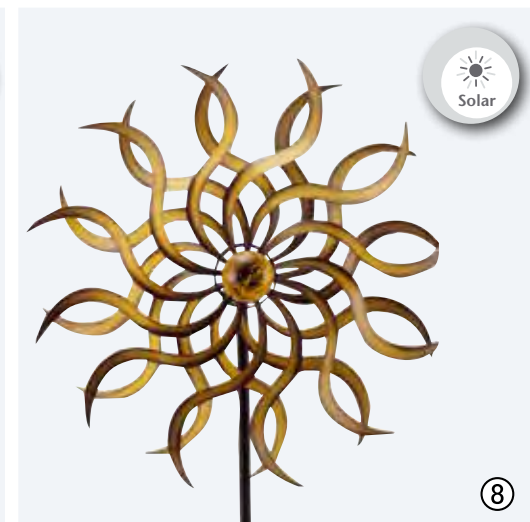

WINDRAD LINKS

- ① Ø 39,5 cm H 167,5 cm 69474
- ② Ø 46 cm H 186 cm 36158
  Ø 38 cm H 180 cm 36157
- ③ Ø 35,5 cm H 184 cm 63657
- ④ Ø 42 cm H 169 cm 33514
- ⑤ Ø 36 cm H 167,5 cm 47419
- ⑥ Ø 33 cm H 160 cm 41801
- ⑦ Ø 38 cm H 180 cm 36146
- ⑧ Ø 58,5 cm H 228 cm 66896
- ⑨ Ø 68 cm H 230 cm 43305
- ⑩ Ø 52 cm H 178 cm 36100
- ⑪ Ø 35 cm H 180 cm 15970
  Ø 48 cm H 184 cm 36028
- ⑫ Ø 58 cm H 228 cm 64814
- ⑬ Ø 42 cm H 170 cm 31634
- ⑭ Ø 39,5 cm H 168 cm 63543
- ⑮ Ø 44 cm H 186 cm 34544
- ⑯ Ø 35 cm H 168 cm 12951

①

②

③

④

WINDRAD RECHTS

- ① Metall, silber
  51x19x216 cm 12162
- ② Metall, silber
  38x13,5x175 cm 76067
- ③ Metall, silber
  38,5x17,5x150 cm 30536
- ④ Metall, silber
  40,5x17,5x150 cm 64128
- ⑤ Solar
  Ø 46 cm H 186 cm 63109
- ⑥ Solar
  Ø 53 cm H 187 cm 41545
- ⑦ Solar
  Ø 47 cm H 187 cm 64011
- ⑧ Solar
  Ø 53 cm H 187 cm 11079

⑤

⑥

⑦

⑧