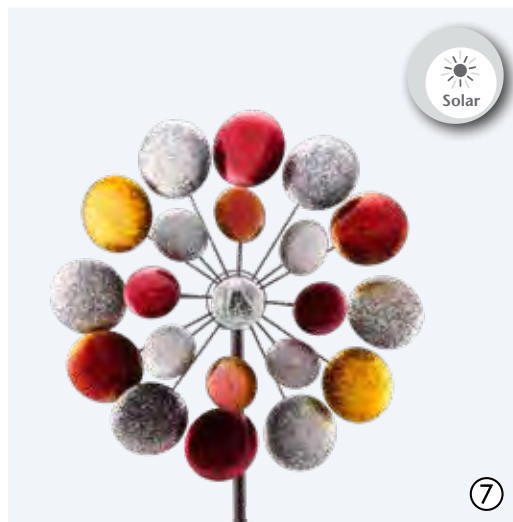

WINDRAD LINKS

- ① Ø 39,5 cm H 167,5 cm 69474
- ② Ø 46 cm H 186 cm 36158
  Ø 38 cm H 180 cm 36157
- ③ Ø 35,5 cm H 184 cm 63657
- ④ Ø 42 cm H 169 cm 33514
- ⑤ Ø 36 cm H 167,5 cm 47419
- ⑥ Ø 33 cm H 160 cm 41801
- ⑦ Ø 38 cm H 180 cm 36146
- ⑧ Ø 58,5 cm H 228 cm 66896
- ⑨ Ø 68 cm H 230 cm 43305
- ⑩ Ø 52 cm H 178 cm 36100
- ⑪ Ø 35 cm H 180 cm 15970
  Ø 48 cm H 184 cm 36028
- ⑫ Ø 58 cm H 228 cm 64814
- ⑬ Ø 42 cm H 170 cm 31634
- ⑭ Ø 39,5 cm H 168 cm 63543
- ⑮ Ø 44 cm H 186 cm 34544
- ⑯ Ø 35 cm H 168 cm 12951

①

②

③

④

WINDRAD RECHTS

- ① Metall, silber
  51x19x216 cm 12162
- ② Metall, silber
  38x13,5x175 cm 76067
- ③ Metall, silber
  38,5x17,5x150 cm 30536
- ④ Metall, silber
  40,5x17,5x150 cm 64128
- ⑤ Solar
  Ø 46 cm H 186 cm 63109
- ⑥ Solar
  Ø 53 cm H 187 cm 41545
- ⑦ Solar
  Ø 47 cm H 187 cm 64011
- ⑧ Solar
  Ø 53 cm H 187 cm 11079

⑤

⑥

⑦

⑧