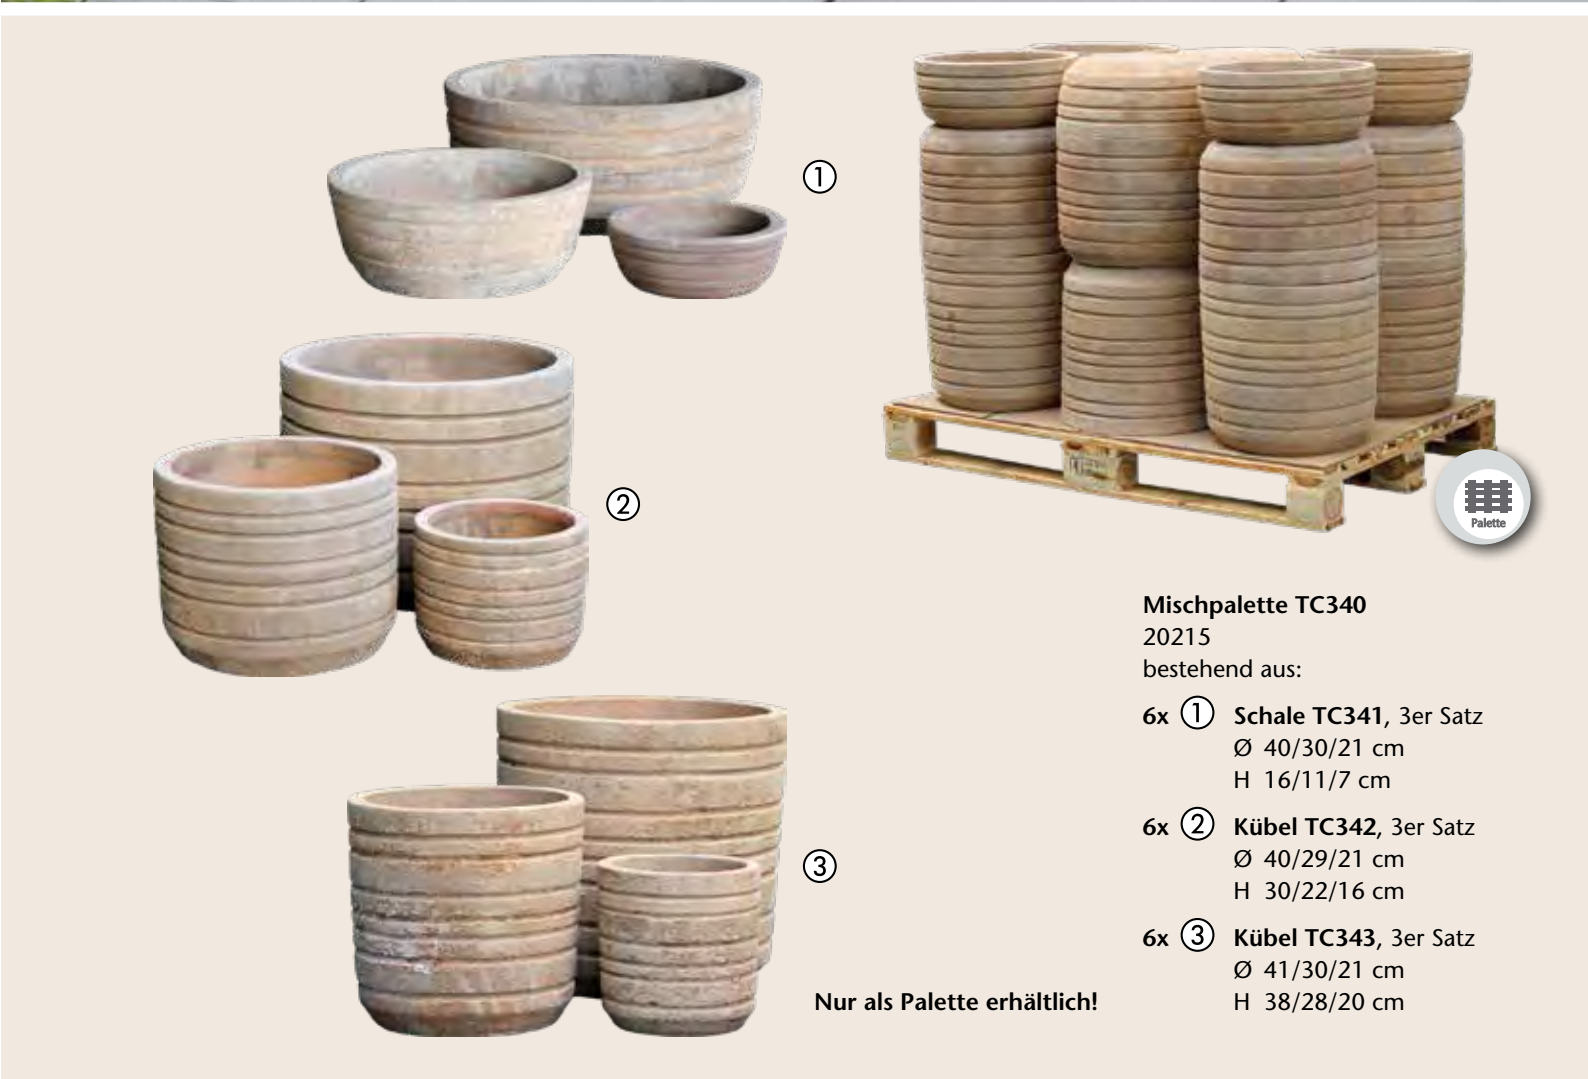

Nur als Palette erhältlich!

②

① **Pokal TC074**
 2erSatz
 18307
 Ø 60/43 cm
 H 71/50 cm

② **Kübel „Moai-Kopf“ TC769**
 zum Bepflanzen
 83107
 Ø 29x26 cm
 H 40 cm

①

Vogelbad TC335
97819
Ø 33 cm
H 6 cm

①

②