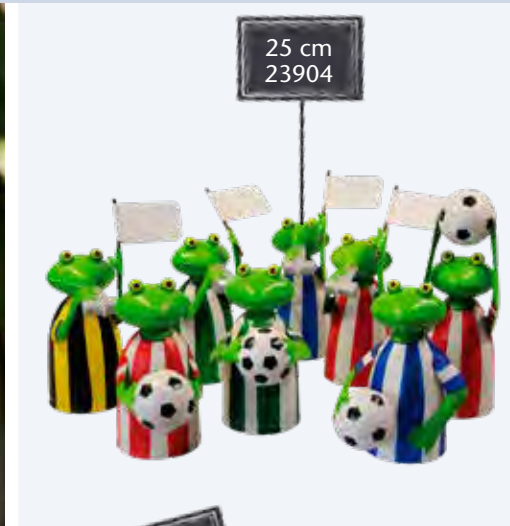

27 cm
67619

26 cm
36078

20 cm
43556

20 cm
50729

METALL Farbig Zaunhocker

21 cm
20818

25 cm
23904

21 cm
35975

20 cm
48967

21 cm
72165

NEU

23 cm
57290

NEU

23 cm
84796

21 cm
64152

30 cm
36546